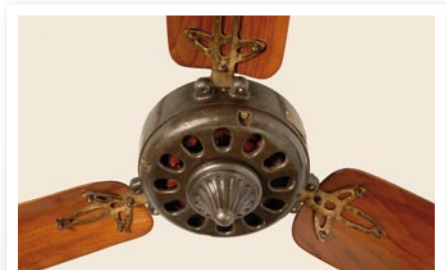

FANTIQUE

ANTIQUE CEILING FANS FOR LUXURY LIVING